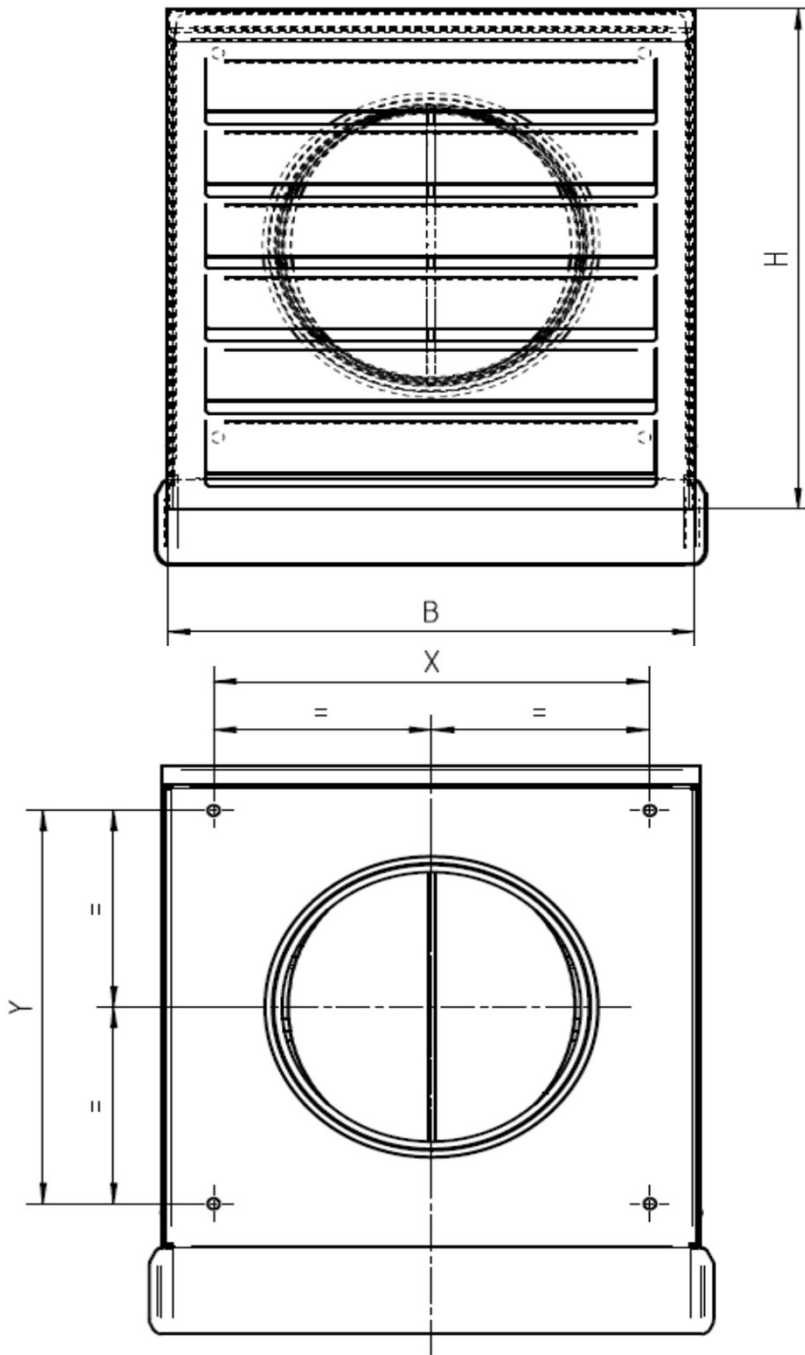

# Airflow Systems Edelstahl Wetterschutzgitter

Airflow Systems Wetterschutzgitter mit Lamellen  
DN 125 / 160 / 200 mit Lippendichtung Edelstahl Klarlack

DN/d1	B	H	L	X	Y
125	210	220	110	170	170
160	240	250	150	200	200
200	300	310	150	260	260