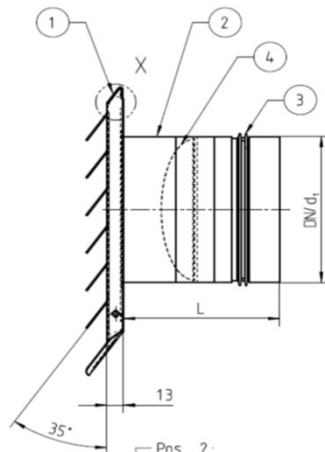

# Airflow Systems Edelstahl Wetterschutzgitter

Airflow Systems Wetterschutzgitter mit Lamellen  
DN 125 / 160 / 200 mit Lippendichtung Edelstahl Klarlack

DN/d1	B	H	L	X	Y
125	210	220	110	170	170
160	240	250	150	200	200
200	300	310	150	260	260